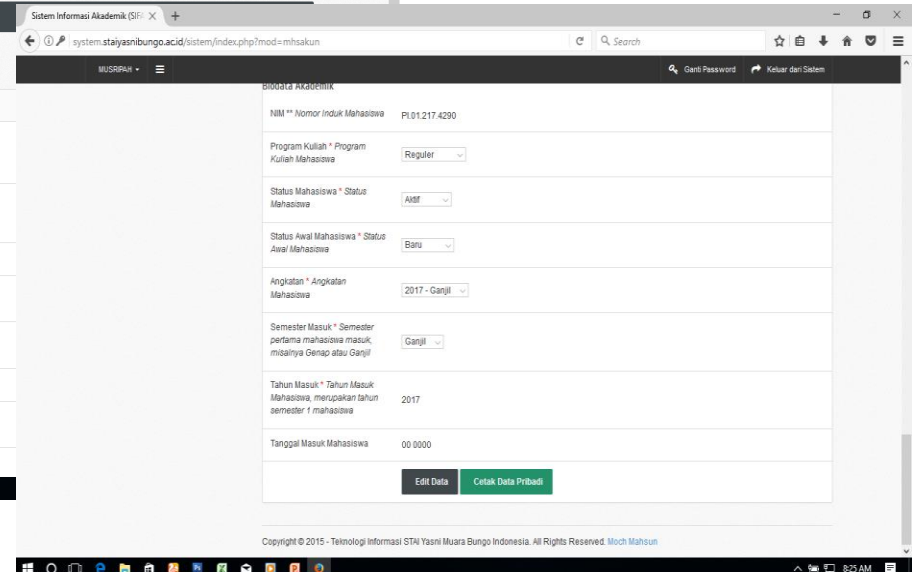

PENCARIAN
pencarian berita

LOGIN SISTEM AKADEMIK KAMPUS

Username
PI012174216

Password
.....

Dosen Mahasiswa

Nomor Induk mahasiswa (NIM)

kampuskunonline2016

2. MENGGANTI PASWORD DAN MENGUPDATE DATA DIRI