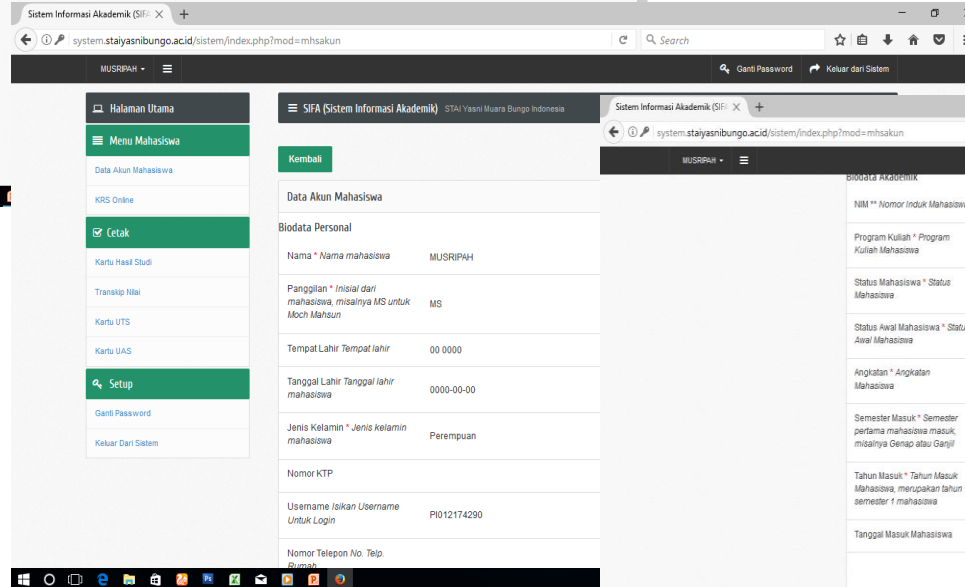

PENCARIAN
pencarian berita

LOGIN SISTEM AKADEMIK KAMPUS

Username
PI012174216

Password
.....

Dosen Mahasiswa

Nomor Induk mahasiswa (NIM)

kampuskunonline2016

2. MENGGANTI PASWORD DAN MENGUPDATE DATA DIRI

3. KRS ONLINE

Sistem Informasi Akademik (SIFA) | 18 Gambar GIF Lucu Animasi Ber... | +

system.staiyasnibungo.ac.id/system/index.php?mod=krs

RAHMAD SAPUTRA

Ganti Password | Keluar dari Sistem

KRS Hari Ini 0 | Pengunjung 1 | Hits Hari Ini 27 | www.staiyasnibungo.ac.id